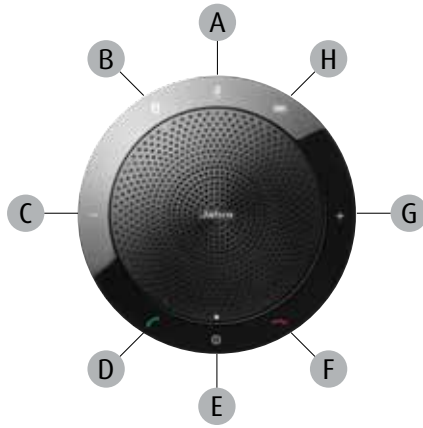

JABRA SPEAK 510

BLUETOOTH 및 USB 스피커폰

개인용 장치로서 사무실, 집, 또는 이동 중에 통화를 하며 멀티태스킹을 할 수 있습니다. PC에서 사용 가능하며 어떠한 Bluetooth 장치와도 연결됩니다.

- A 음소거
- B Bluetooth*
- C 볼륨 줄이기
- D 통화 응답
- E* 켜기/끄기
- F 통화 종료
- G 볼륨 키우기
- H* 배터리 상태
- I NFC zone
- J 잭 케이블

* Jabra SPEAK 410에서 사용할 수 없음

JABRA SPEAK 810

BLUETOOTH 및 USB 스피커폰

같은 회의실에서 최대 15명이 사용할 수 있게 설계된 프로페셔널 스피커폰. PC에서 사용 가능하며 어떠한 Bluetooth 장치와도 연결됩니다.

특징	혜택	JABRA SPEAK 410	JABRA SPEAK 510	JABRA SPEAK 810	
연결	USB 케이블	PC 소프트웨어/UC 시스템과 플러그-앤-플레이 연결	■	■	■
	Bluetooth® Class 1	PC, 태블릿, Bluetooth 호환 휴대폰 및 헤드셋에 무선 연결하여 이동성을 향상하여 줍니다. Class 1 지원 장치 간 거리 최대 100미터		■	■
	UC 시스템 및 VoIP 클라이언트와 완전히 호환됨	Certified for Skype for Business, IBM Sametime, Cisco, Avaya 등의 주요 UC 시스템 및 PC 소프트웨어와 완벽하게 연동되며 통화 제어 기능 사용 가능	■	■	■
	3.5mm 잭 케이블	스마트폰 또는 태블릿에 쉽게 연결하여 즉시 전화회의를 시작할 수 있음			■
오디오	무지향성 마이크	360도 범위이기 때문에 핸즈프리 협업이 가능하고 참석자가 모든 각도에서 듣고 말할 수 있음	■	■	
	ZoomTalk™ 마이크	소음이 아닌 사람의 음성에만 집중하는 지능형 지향성 마이크			■
	디지털 신호 프로세싱 (DSP) 기술	최고 음량 수준에서도 반향이 들리지 않고 왜곡되지 않는 뚜렷한 소리	■	■	■
	광대역 오디오/HD Voice	최고의 소리를 들려 주는 고음질 오디오	■	■	■
	Bluetooth A2DP	멀티미디어 스트리밍		■	■
쉬운 사용	충전 배터리	통화 최대 15시간		■	
	LED 표시등	직관적인 사용자 인터페이스	■	■	■
	내장 3.5mm 헤드셋 포트	필요할 때 헤드셋을 연결하면 비공개적으로 대화할 수 있습니다.	■	■	
	Kensington 보안 슬롯				■
	USB 충전 포트	프레젠테이션 도중에 스마트폰 또는 태블릿 충전하기			■
	AC 어댑터	AC 어댑터로 전원 공급			■
액세서리	Jabra Link™ 360 USB 어댑터 (Bluetooth Class 1)	Bluetooth로 쉽게 연결하여 PC 소프트웨어 시스템 통화를 직접 제어함		■	■
	헤드셋 케이블	유선 QD 헤드셋을 Jabra SPEAK에 연결함	■	■	
	휴대용 보호 케이스		■	■	